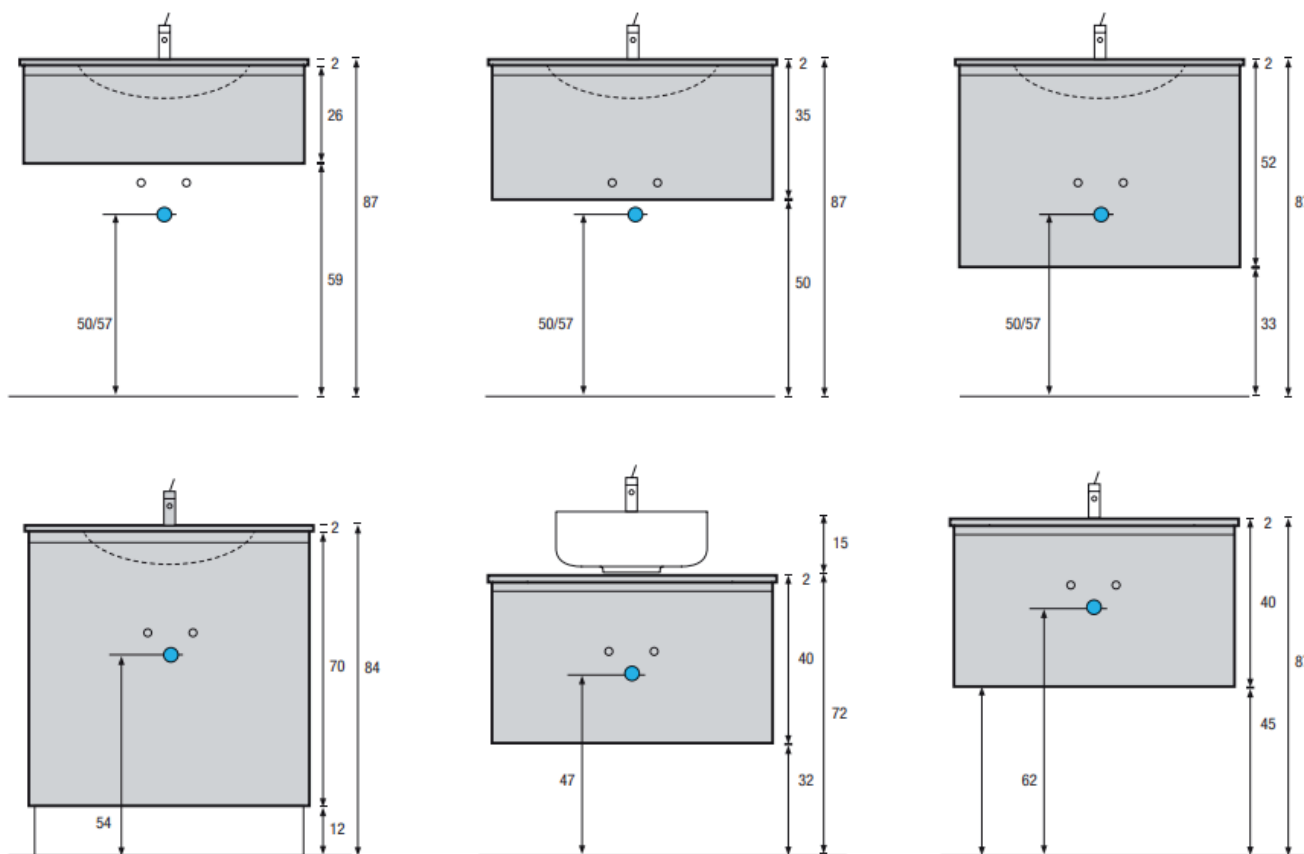

Plaatsingsschema van het afvoersysteem op een meubel met opzetwastafel.

Plaatsingsschema van het afvoersysteem op een meubel met geïntegreerde wastafel.

LET OP! Controleer maten altijd in het werk met uw bestelde artikel.