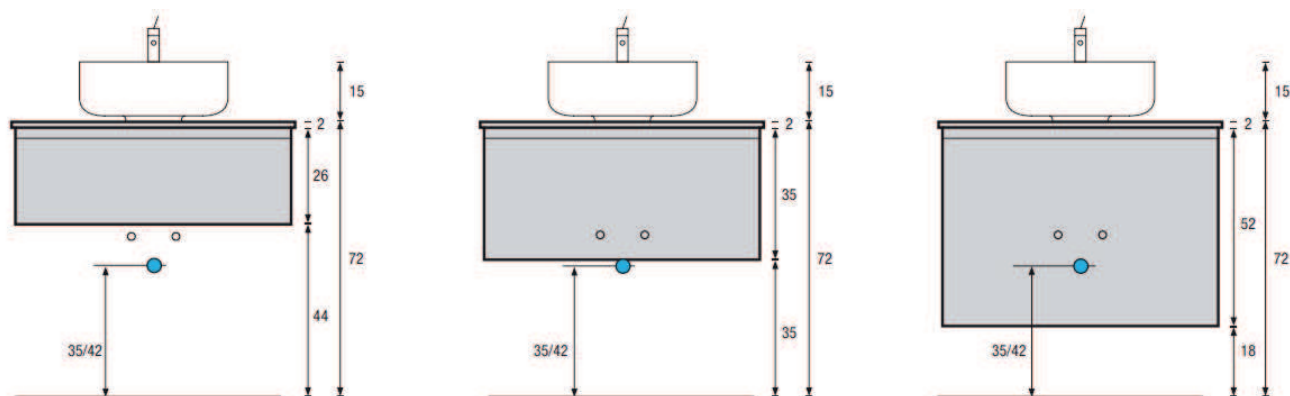

Plaatsingsschema van het afvoersysteem op een meubel met opzetwastafel.

Plaatsingsschema van het afvoersysteem op een meubel met geïntegreerde wastafel.

LET OP! Controleer maten altijd in het werk met uw bestelde artikel.